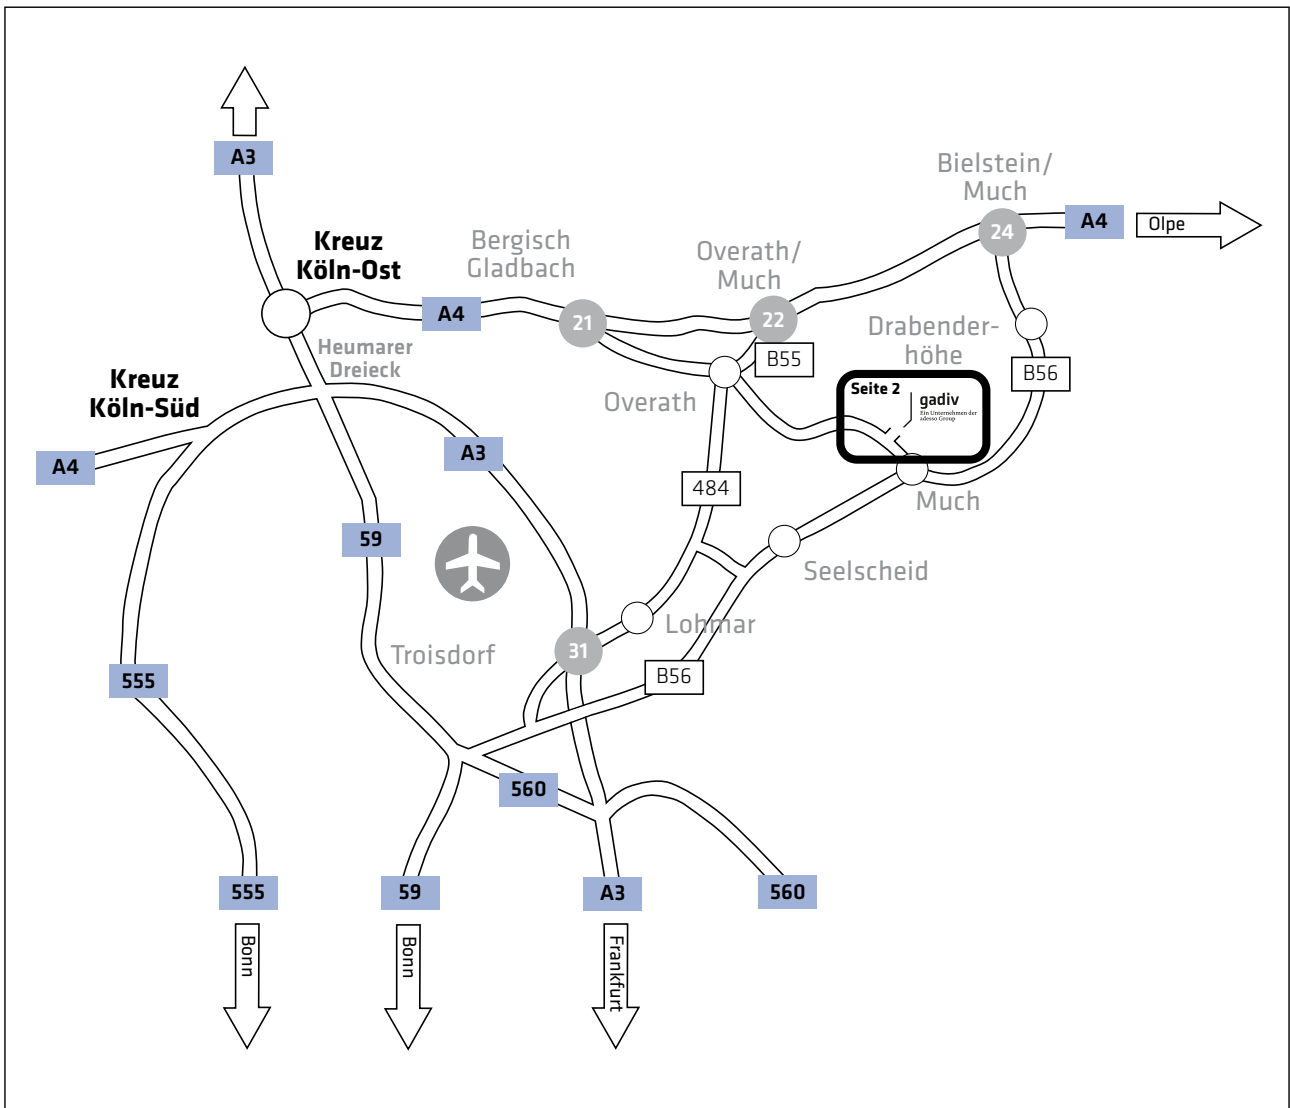

Wegbeschreibung Anfahrt mit dem PKW

gativ GmbH
Bövingen 148
53804 Much
Telefon +49 2245 9160-0
Telefax +49 2245 9160-21
info@gativ.de
www.gativ.de

Wegbeschreibung Anfahrt mit dem PKW Detailansicht

- ▶ Über die A3, Abfahrt Lohmar, ca. 800m in Richtung Siegburg, dann auf der B56 nach Much. In Much links weiter Richtung Overath. Ca.1 km nach Ortsausfahrt Much zweimal kurz hintereinander rechts ins Gewerbegebiet. Den Hinweisschildern folgen bis Gewerbegebiet 148.
- ▶ Über die A4 aus Richtung Köln, Abfahrt Overath/Much, auf die B55 in Richtung Overath. Noch vor Overath links Richtung Much. Ca. 1 km nach dem Ortsschild Bövingen links und sofort wieder rechts ins Gewerbegebiet. Den Hinweisschildern folgen bis Gewerbegebiet 148.
- ▶ Über die A4 aus Richtung Olpe, Abfahrt Bielstein/Much, auf der B56 nach Much. In Much nicht mehr der B56 folgen, sondern geradeaus weiter Richtung Overath. Ca. 1 km nach Ortsausfahrt Much zweimal kurz hintereinander rechts ins Gewerbegebiet. Den Hinweisschildern folgen bis Gewerbegebiet 148.