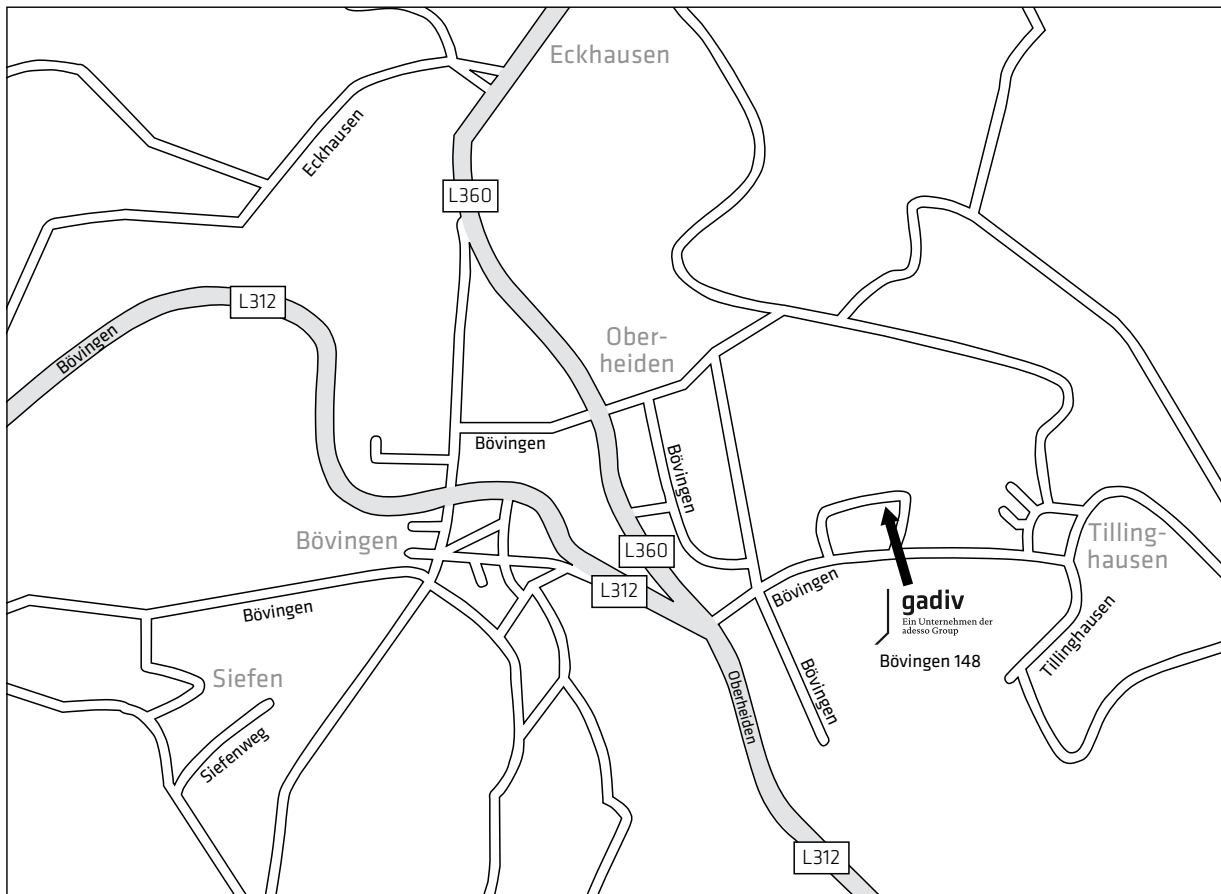

Wegbeschreibung Anfahrt mit dem PKW

gativ GmbH
Bövingen 148
53804 Much
Telefon +49 2245 9160-0
Telefax +49 2245 9160-21
info@gativ.de
www.gativ.de

Wegbeschreibung Anfahrt mit dem PKW Detailansicht

- ▶ Über die A3, Abfahrt Lohmar, ca. 800m in Richtung Siegburg, dann auf der B56 nach Much. In Much links weiter Richtung Overath. Ca.1 km nach Ortsausfahrt Much zweimal kurz hintereinander rechts ins Gewerbegebiet. Den Hinweisschildern folgen bis Gewerbegebiet 148.
- ▶ Über die A4 aus Richtung Köln, Abfahrt Overath/Much, auf die B55 in Richtung Overath. Noch vor Overath links Richtung Much. Ca. 1 km nach dem Ortsschild Bövingen links und sofort wieder rechts ins Gewerbegebiet. Den Hinweisschildern folgen bis Gewerbegebiet 148.
- ▶ Über die A4 aus Richtung Olpe, Abfahrt Bielstein/Much, auf der B56 nach Much. In Much nicht mehr der B56 folgen, sondern geradeaus weiter Richtung Overath. Ca. 1 km nach Ortsausfahrt Much zweimal kurz hintereinander rechts ins Gewerbegebiet. Den Hinweisschildern folgen bis Gewerbegebiet 148.