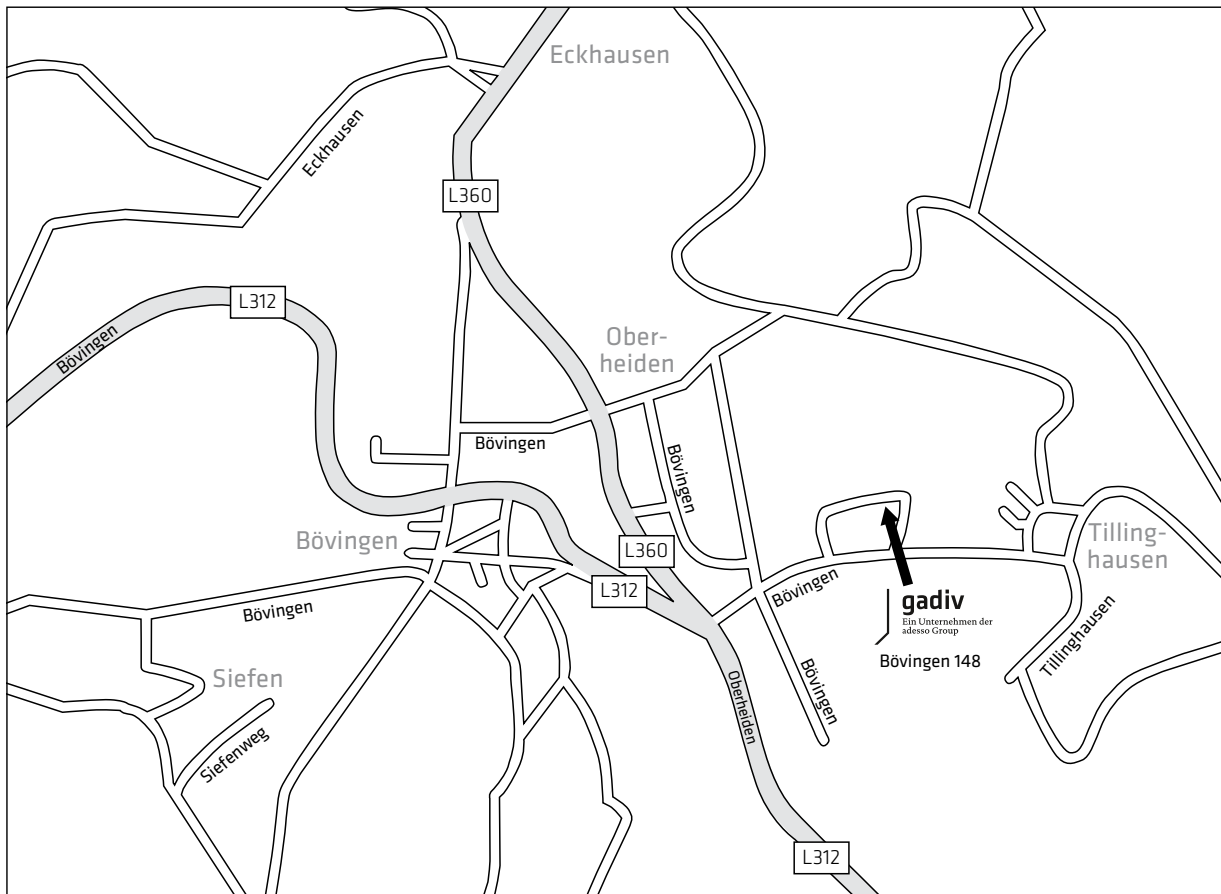

Wegbeschreibung Anfahrt mit dem PKW Detailansicht

- ▶ Über die A3, Abfahrt Lohmar, ca. 800m in Richtung Siegburg, dann auf der B56 nach Much. In Much links weiter Richtung Overath. Ca.1 km nach Ortsausfahrt Much zweimal kurz hintereinander rechts ins Gewerbegebiet. Den Hinweisschildern folgen bis Gewerbegebiet 148.
- ▶ Über die A4 aus Richtung Köln, Abfahrt Overath/Much, auf die B55 in Richtung Overath. Noch vor Overath links Richtung Much. Ca. 1 km nach dem Ortsschild Bövingen links und sofort wieder rechts ins Gewerbegebiet. Den Hinweisschildern folgen bis Gewerbegebiet 148.
- ▶ Über die A4 aus Richtung Olpe, Abfahrt Bielstein/Much, auf der B56 nach Much. In Much nicht mehr der B56 folgen, sondern geradeaus weiter Richtung Overath. Ca. 1 km nach Ortsausfahrt Much zweimal kurz hintereinander rechts ins Gewerbegebiet. Den Hinweisschildern folgen bis Gewerbegebiet 148.